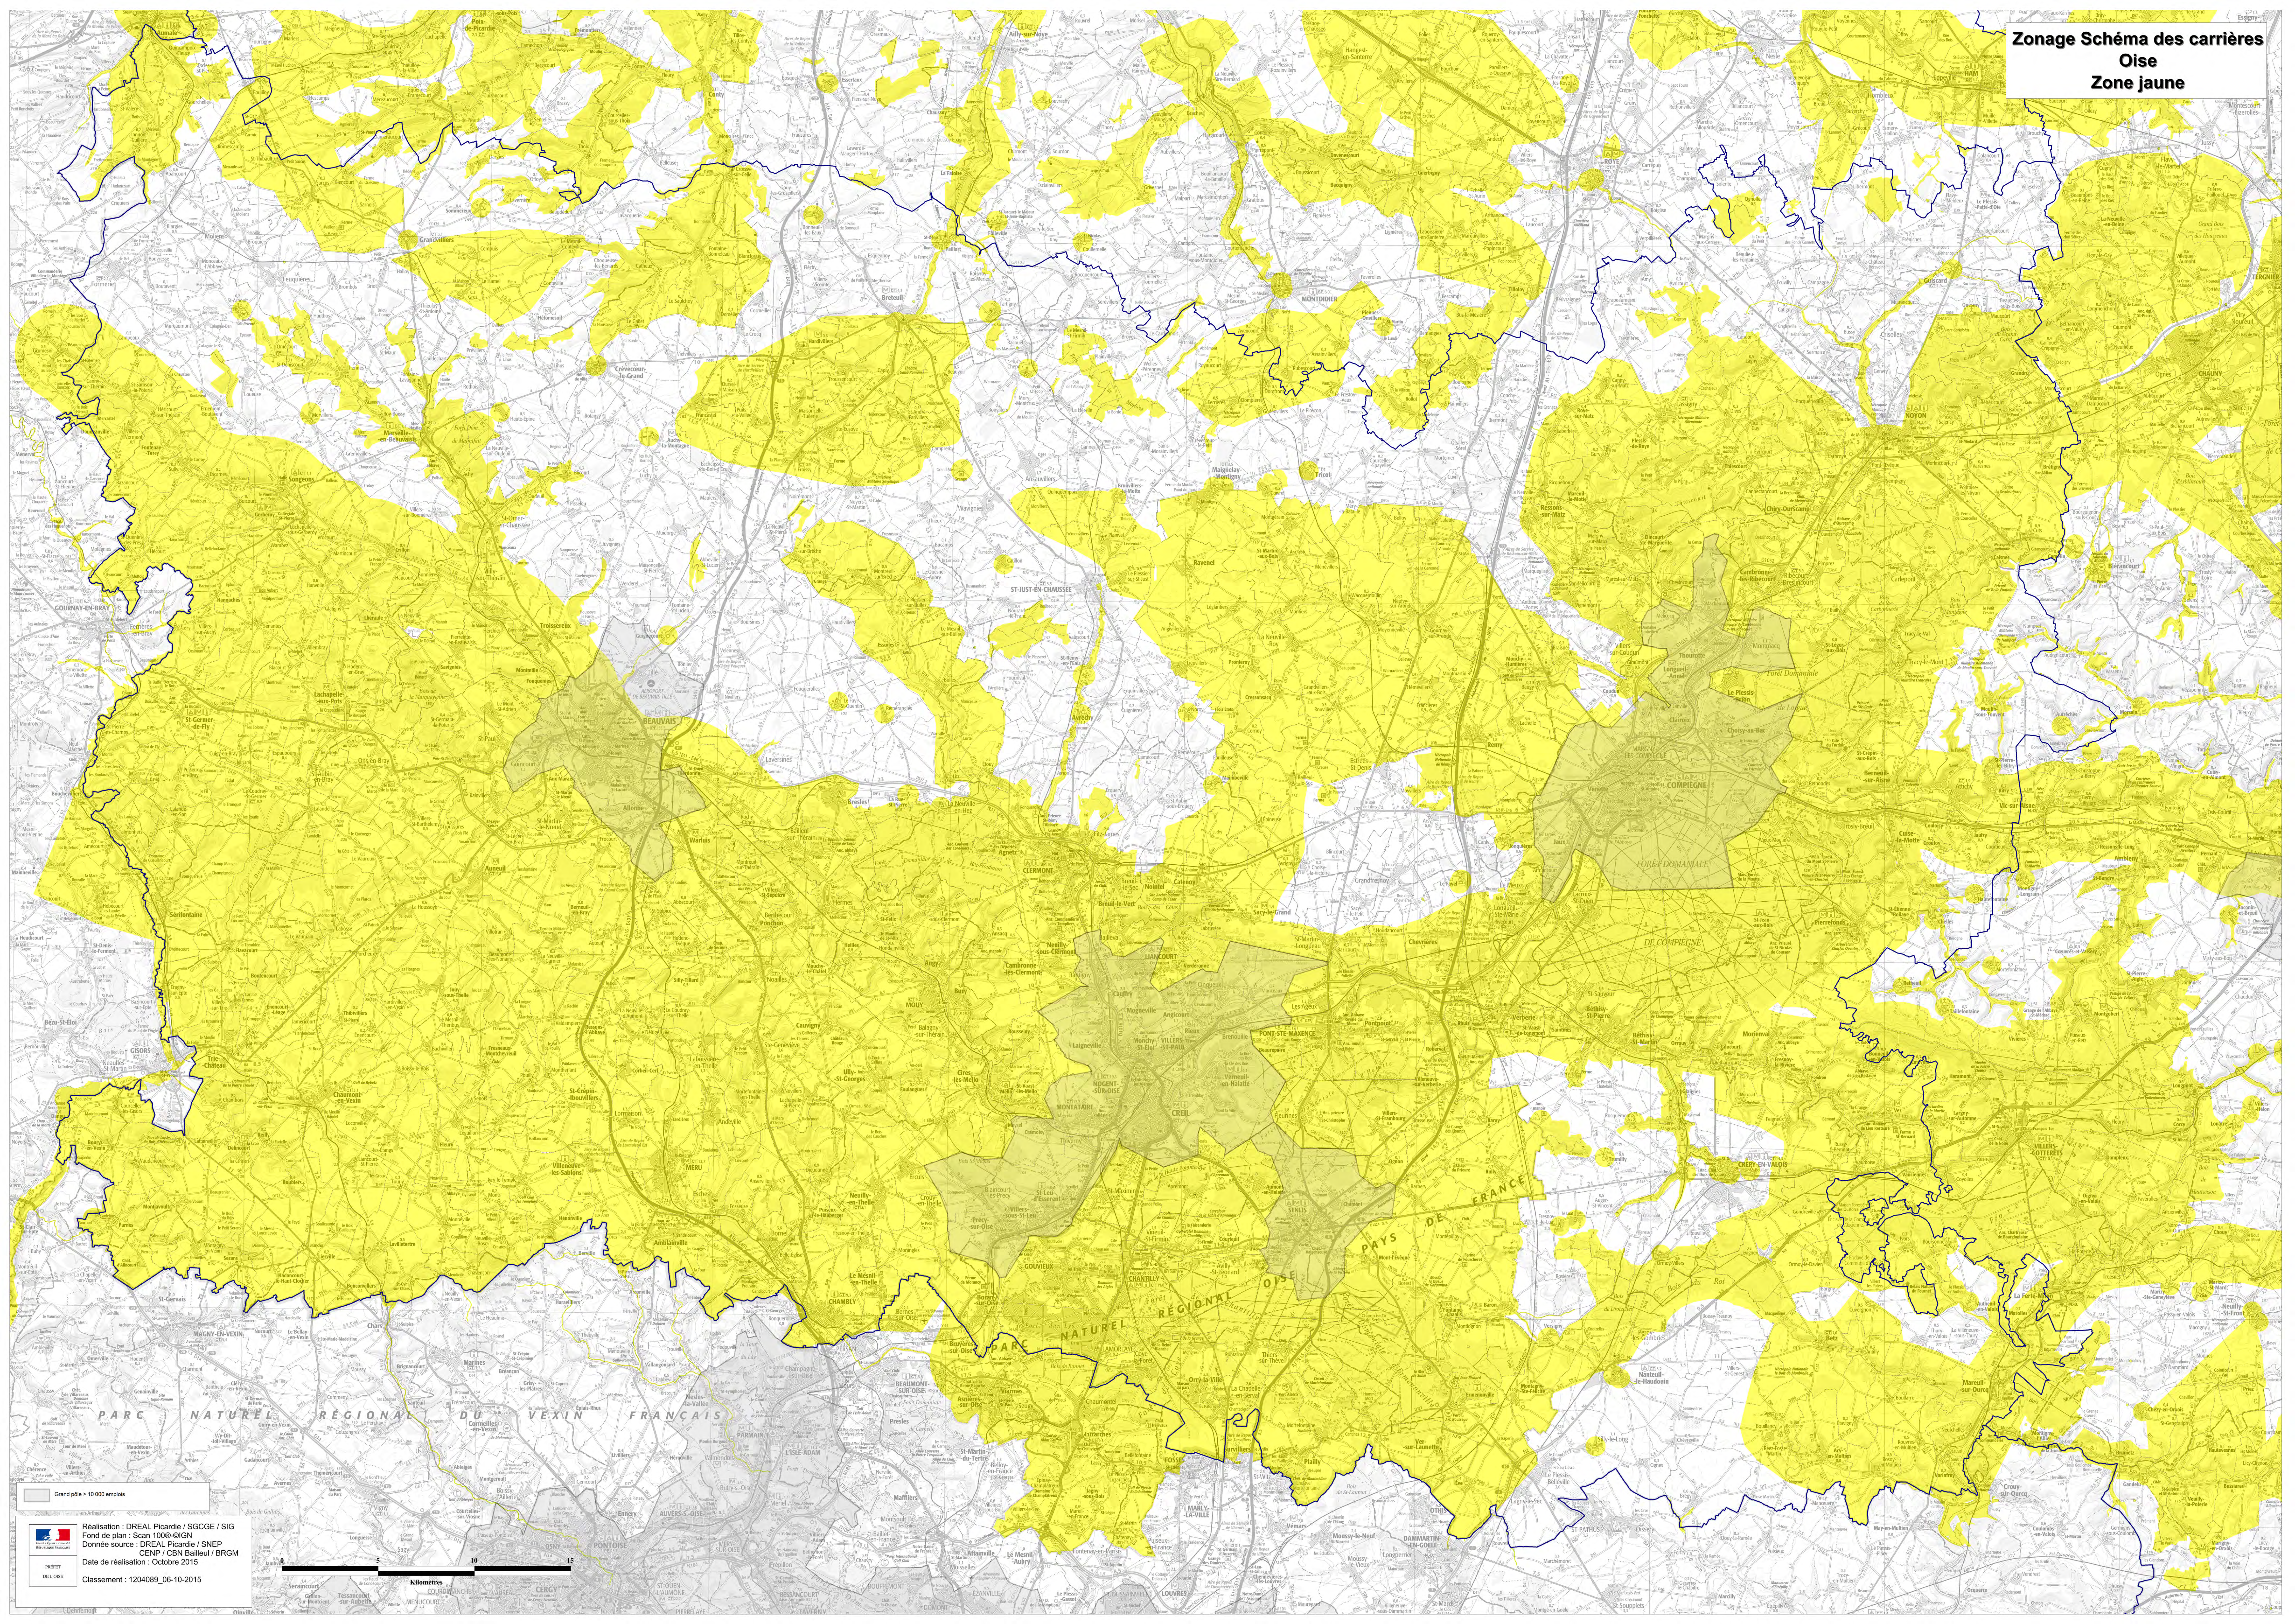

Zonage Schéma des carrières
Oise
Zone jaune

Grand pôle > 10 000 emplois

Réalisation : DREAL Picardie / SCGCE / SIG
Fond de plan : Scan 1006 ©IGN
Donnée source : DREAL Picardie / SNEP
CENP / CBN Bailleur / BRGM
Date de réalisation : Octobre 2015
Classement : 1204089_06-10-2015